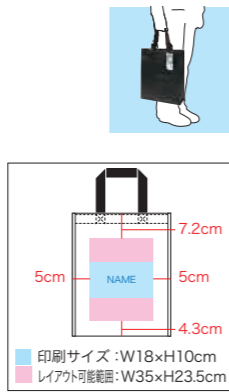

2WAY TOTE-S

2通りの持ち手が便利な大人気2WAYトートに
小ぶりサイズが仲間入り！
500mlペットボトルがぴったり8本、ケーキ箱
なら4号程度の大きさが気持ち良く収まる使い
やすさを重視したサイズ設計も魅力です。

NEW!

NEW!

NEW!

印刷サイズ: W20×H10cm
レアウト可能範囲: W35×H23cm

NEW!!

印刷サイズ: W18×H10cm
レアウト可能範囲: W35×H23cm

名入れ ラミクロスバッグ A4 マチ付

サイズ: 本体/W28×D10×H35cm
持ち手/長さ35cm×幅約3cm
容量: 約9ℓ
重量: 約67g (1枚)
素材: PPクロス+PPラミネート、PP平紐
備考: 底ボール入
出荷単位: 100枚 (10枚PE袋入)
生地色: 商品コード/JANコード
クリア: 90370500/4905722 510911
ホワイト: 90370501/4905722 510928
ブラック: 90370519/4905722 510935

※製造工程上の都合により、製品表面にシワが入っている場合があります。
※縫製品のため、表記のサイズや重量が実際の製品とは多少異なる場合があります

NEW!

NEW!

印刷サイズ: W20×H10cm
レアウト可能範囲: W35×H23cm

NEW!!

印刷サイズ: W20×H10cm
レアウト可能範囲: W20×H13cm

名入れ ラミクロスバッグ 2WAY トート S

サイズ: 本体/W42(底26)×D16×H25cm
持ち手/(短)長さ22cm×幅約3cm
(長)長さ60cm×幅約3cm
容量: 約10ℓ
重量: 約60g (1枚)
素材: PPクロス+PPラミネート、PP平紐
備考: ブラホック付
出荷単位: 100枚 (10枚PE袋入)
生地色: 商品コード/JANコード
クリア: 90371300/4905722 511451
ホワイト: 90371301/4905722 511420
ブラック: 90371319/4905722 511468
ブルー: 90371322/4905722 511437
ライトブラウン: 90371375/4905722 511444

※製造工程上の都合により、製品表面にシワが入っている場合があります。
※縫製品のため、表記のサイズや重量が実際の製品とは多少異なる場合があります
※この製品のサイズ表記 (D) は底マチです

NEW!

NEW!

印刷サイズ: W25×H15cm
レアウト可能範囲: W35×H23cm

名入れ ラミクロスバッグ 2WAY トート

サイズ: 本体/W62(底39)×D23×H35cm
持ち手/(短)長さ35cm×幅約3cm
(長)長さ75cm×幅約3cm