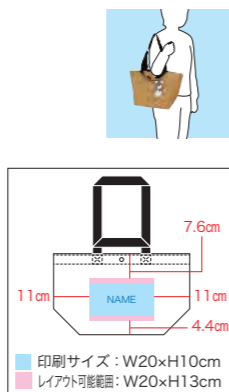

2WAY TOTE-S

2通りの持ち手が便利な大人気2WAYトートに
小ぶりサイズが仲間入り！
500mlペットボトルがぴったり8本、ケーキ箱
なら4号程度の大きさが気持ち良く収まる使い
やすさを重視したサイズ設計も魅力です。

NEW!

NEW!

NEW!

印刷サイズ: W20×H10cm
レアウト可能範囲: W35×H23cm

NEW!!

印刷サイズ: W18×H10cm
レアウト可能範囲: W35×H23cm

名入れ ラミクロスバッグ A4 マチ付

サイズ: 本体/W28×D10×H35cm
持ち手/長さ35cm×幅約3cm
容量: 約9ℓ
重量: 約67g (1枚)
素材: PPクロス+PPラミネート、PP平紐
備考: 底ボール入
出荷単位: 100枚 (10枚PE袋入)
生地色: 商品コード/JANコード
クリア: 90370500/4905722 510911
ホワイト: 90370501/4905722 510928
ブラック: 90370519/4905722 510935

※製造工程上の都合により、製品表面にシワが入っている場合があります。
※縫製品のため、表記のサイズや重量が実際の製品とは多少異なる場合があります

NEW!

NEW!

印刷サイズ: W20×H10cm
レアウト可能範囲: W35×H23cm

NEW!!

印刷サイズ: W20×H10cm
レアウト可能範囲: W20×H13cm

名入れ ラミクロスバッグ 2WAY トート S

サイズ: 本体/W42(底26)×D16×H25cm
持ち手/(短)長さ22cm×幅約3cm
(長)長さ60cm×幅約3cm
容量: 約10ℓ
重量: 約60g (1枚)
素材: PPクロス+PPラミネート、PP平紐
備考: ブラホック付
出荷単位: 100枚 (10枚PE袋入)
生地色: 商品コード/JANコード
クリア: 90371300/4905722 511451
ホワイト: 90371301/4905722 511420
ブラック: 90371319/4905722 511468
ブルー: 90371322/4905722 511437
ライトブラウン: 90371375/4905722 511444

※製造工程上の都合により、製品表面にシワが入っている場合があります。
※縫製品のため、表記のサイズや重量が実際の製品とは多少異なる場合があります
※この製品のサイズ表記 (D) は底マチです

NEW!

NEW!

印刷サイズ: W25×H15cm
レアウト可能範囲: W35×H23cm

名入れ ラミクロスバッグ 2WAY トート

サイズ: 本体/W62(底39)×D23×H35cm
持ち手/(短)長さ35cm×幅約3cm
(長)長さ75cm×幅約3cm