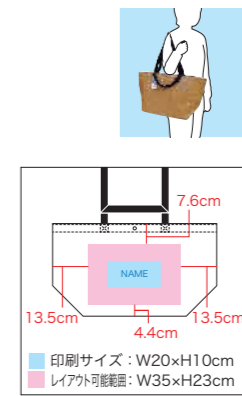

2WAY TOTE-S

2通りの持ち手が便利な大人気2WAYトートに
小ぶりサイズが仲間入り！
500mlペットボトルがぴったり8本、ケーキ箱
なら4号程度の大きさが気持ち良く収まる使い
やすさを重視したサイズ設計も魅力です。

NEW!

NEW!

NEW!

印刷サイズ: W20×H10cm
レアウト可能範囲: W35×H23cm

NEW!!

印刷サイズ: W18×H10cm
レアウト可能範囲: W35×H23cm

名入れ ラミクロスバッグ A4 マチ付

サイズ: 本体/W28×D10×H35cm
持ち手/長さ35cm×幅約3cm
容量: 約9ℓ
重量: 約67g (1枚)
素材: PPクロス+PPラミネート、PP平紐
備考: 底ボール入
出荷単位: 100枚 (10枚PE袋入)
生地色: 商品コード/JANコード
クリア: 90370500/4905722 510911
ホワイト: 90370501/4905722 510928
ブラック: 90370519/4905722 510935

※製造工程上の都合により、製品表面にシワが入っている場合があります。
※縫製品のため、表記のサイズや重量が実際の製品とは多少異なる場合があります

NEW!

NEW!

印刷サイズ: W20×H10cm
レアウト可能範囲: W35×H23cm

NEW!!

印刷サイズ: W20×H10cm
レアウト可能範囲: W20×H13cm

名入れ ラミクロスバッグ 2WAY トート S

サイズ: 本体/W42(底26)×D16×H25cm
持ち手/(短)長さ22cm×幅約3cm
(長)長さ60cm×幅約3cm
容量: 約10ℓ
重量: 約60g (1枚)
素材: PPクロス+PPラミネート、PP平紐
備考: ブラホック付
出荷単位: 100枚 (10枚PE袋入)
生地色: 商品コード/JANコード
クリア: 90371300/4905722 511451
ホワイト: 90371301/4905722 511420
ブラック: 90371319/4905722 511468
ブルー: 90371322/4905722 511437
ライトブラウン: 90371375/4905722 511444

※製造工程上の都合により、製品表面にシワが入っている場合があります。
※縫製品のため、表記のサイズや重量が実際の製品とは多少異なる場合があります
※この製品のサイズ表記 (D) は底マチです

NEW!

NEW!

印刷サイズ: W25×H15cm
レアウト可能範囲: W35×H23cm

名入れ ラミクロスバッグ 2WAY トート

サイズ: 本体/W62(底39)×D23×H35cm
持ち手/(短)長さ35cm×幅約3cm
(長)長さ75cm×幅約3cm