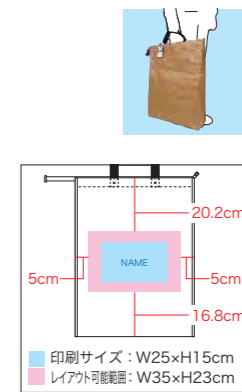

2WAY TOTE-S

2通りの持ち手が便利な大人気2WAYトートに
小ぶりサイズが仲間入り！
500mlペットボトルがぴったり8本、ケーキ箱
なら4号程度の大きさが気持ち良く収まる使い
やすさを重視したサイズ設計も魅力です。

NEW!

NEW!

NEW!

印刷サイズ: W20×H10cm
レアウト可能範囲: W35×H23cm

NEW!!

印刷サイズ: W18×H10cm
レアウト可能範囲: W35×H23cm

名入れ ラミクロスバッグ A4 マチ付

サイズ: 本体/W28×D10×H35cm
持ち手/長さ35cm×幅約3cm
容量: 約9ℓ
重量: 約67g (1枚)
素材: PPクロス+PPラミネート、PP平紐
備考: 底ボール入
出荷単位: 100枚 (10枚PE袋入)
生地色: 商品コード/JANコード
クリア: 90370500/4905722 510911
ホワイト: 90370501/4905722 510928
ブラック: 90370519/4905722 510935

※製造工程上の都合により、製品表面にシワが入っている場合があります。
※縫製品のため、表記のサイズや重量が実際の製品とは多少異なる場合があります

NEW!

NEW!

印刷サイズ: W20×H10cm
レアウト可能範囲: W35×H23cm

NEW!!

印刷サイズ: W20×H10cm
レアウト可能範囲: W20×H13cm

名入れ ラミクロスバッグ 2WAY トート S

サイズ: 本体/W42(底26)×D16×H25cm
持ち手/(短)長さ22cm×幅約3cm
(長)長さ60cm×幅約3cm
容量: 約10ℓ
重量: 約60g (1枚)
素材: PPクロス+PPラミネート、PP平紐
備考: ブラホック付
出荷単位: 100枚 (10枚PE袋入)
生地色: 商品コード/JANコード
クリア: 90371300/4905722 511451
ホワイト: 90371301/4905722 511420
ブラック: 90371319/4905722 511468
ブルー: 90371322/4905722 511437
ライトブラウン: 90371375/4905722 511444

※製造工程上の都合により、製品表面にシワが入っている場合があります。
※縫製品のため、表記のサイズや重量が実際の製品とは多少異なる場合があります
※この製品のサイズ表記 (D) は底マチです

NEW!

NEW!

印刷サイズ: W25×H15cm
レアウト可能範囲: W35×H23cm

名入れ ラミクロスバッグ 2WAY トート

サイズ: 本体/W62(底39)×D23×H35cm
持ち手/(短)長さ35cm×幅約3cm
(長)長さ75cm×幅約3cm