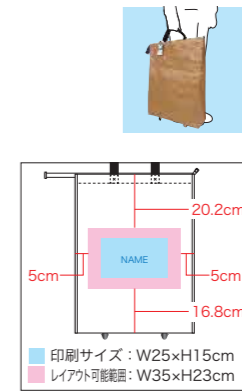

2WAY TOTE-S

2通りの持ち手が便利な大人気2WAYトートに
小ぶりサイズが仲間入り！
500mlペットボトルがぴったり8本、ケーキ箱
なら4号程度の大きさが気持ち良く収まる使い
やすさを重視したサイズ設計も魅力です。

NEW!

NEW!

NEW!

印刷サイズ: W20×H10cm
レアウト可能範囲: W35×H23cm

NEW!!

印刷サイズ: W18×H10cm
レアウト可能範囲: W35×H23cm

名入れ ラミクロスバッグ A4 マチ付

サイズ: 本体/W28×D10×H35cm
持ち手/長さ35cm×幅約3cm
容量: 約9ℓ
重量: 約67g (1枚)
素材: PPクロス+PPラミネート、PP平紐
備考: 底ボール入
出荷単位: 100枚 (10枚PE袋入)
生地色: 商品コード/JANコード
クリア: 90370500/4905722 510911
ホワイト: 90370501/4905722 510928
ブラック: 90370519/4905722 510935

※製造工程上の都合により、製品表面にシワが入っている場合があります。
※縫製品のため、表記のサイズや重量が実際の製品とは多少異なる場合があります

NEW!

NEW!

印刷サイズ: W20×H10cm
レアウト可能範囲: W35×H23cm

NEW!!

印刷サイズ: W20×H10cm
レアウト可能範囲: W20×H13cm

名入れ ラミクロスバッグ 2WAY トート S

サイズ: 本体/W42(底26)×D16×H25cm
持ち手/(短)長さ22cm×幅約3cm
(長)長さ60cm×幅約3cm
容量: 約10ℓ
重量: 約60g (1枚)
素材: PPクロス+PPラミネート、PP平紐
備考: ブラホック付
出荷単位: 100枚 (10枚PE袋入)
生地色: 商品コード/JANコード
クリア: 90371300/4905722 511451
ホワイト: 90371301/4905722 511420
ブラック: 90371319/4905722 511468
ブルー: 90371322/4905722 511437
ライトブラウン: 90371375/4905722 511444

※製造工程上の都合により、製品表面にシワが入っている場合があります。
※縫製品のため、表記のサイズや重量が実際の製品とは多少異なる場合があります
※この製品のサイズ表記 (D) は底マチです

NEW!

NEW!

印刷サイズ: W25×H15cm
レアウト可能範囲: W35×H23cm

名入れ ラミクロスバッグ 2WAY トート

サイズ: 本体/W62(底39)×D23×H35cm
持ち手/(短)長さ35cm×幅約3cm
(長)長さ75cm×幅約3cm